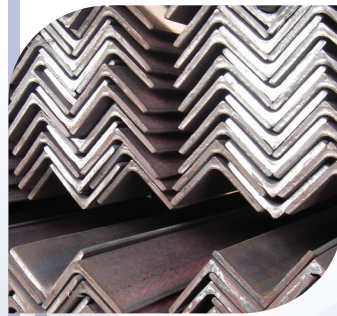

NĂM 2022:

Hành trình của Tôn Thép Tuấn Đạt SG bắt đầu từ năm 2022, với những khát khao và hoài bão mang đến những sản phẩm vật liệu xây dựng chất lượng, góp phần kiến tạo nên các công trình bền vững. Trải qua những ngày đầu đầy thách thức, chúng tôi đã không ngừng học hỏi, đổi mới và hoàn thiện để đáp ứng những yêu cầu ngày càng cao của thị trường.