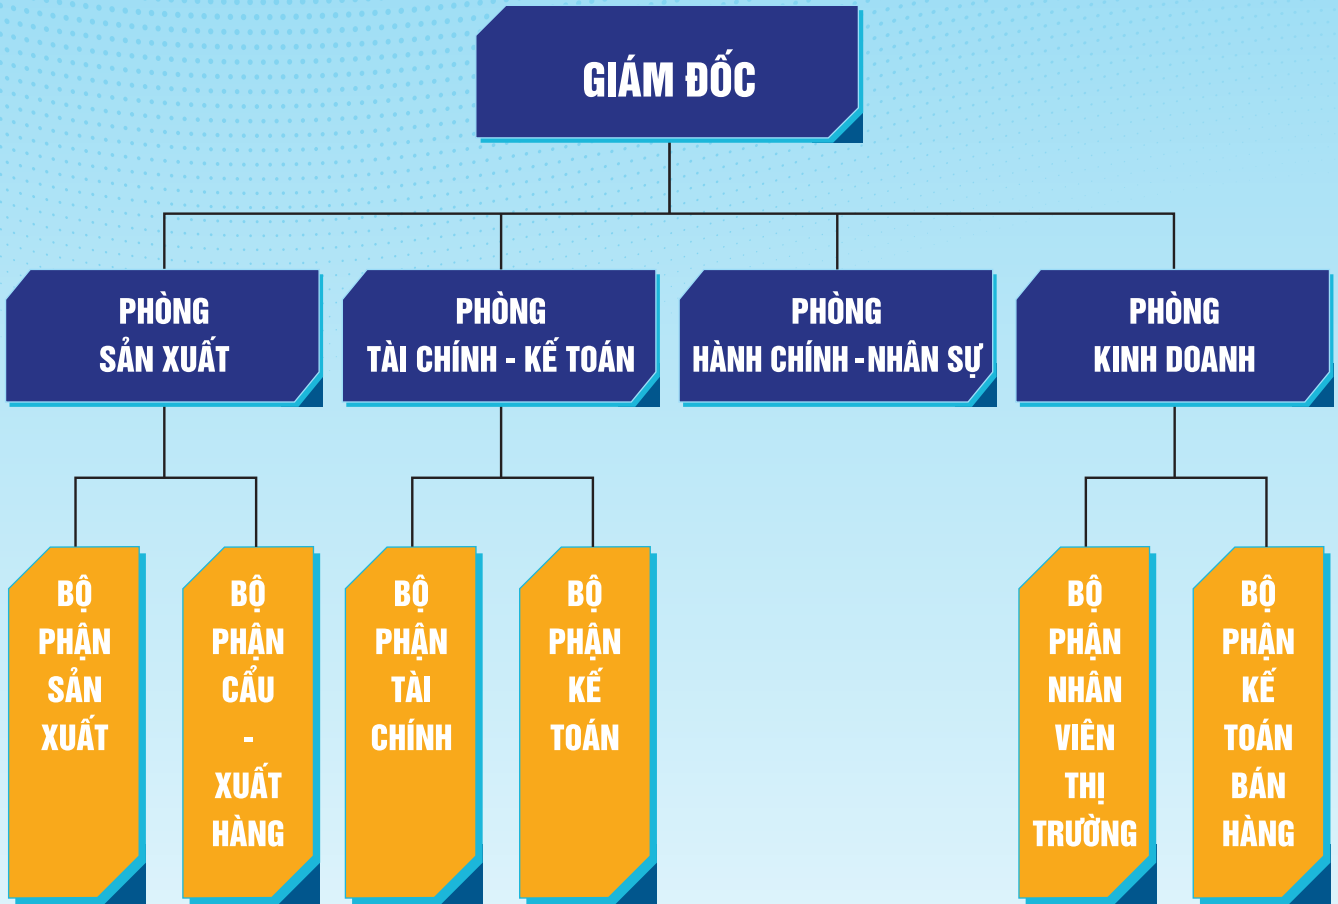

Tận tâm: Phục vụ khách hàng bằng sự chuyên nghiệp, nhiệt tình và chu đáo nhất, tư vấn giải pháp tối ưu, tiết kiệm chi phí và mang lại hiệu quả cao.

TẦM NHÌN

Trở thành nhà phân phối tôn thép uy tín và lớn mạnh hàng đầu khu vực TP. Hồ Chí Minh và các tỉnh lân cận. Chúng tôi hướng tới mục tiêu xây dựng một thương hiệu vững mạnh, gắn liền với sự tin cậy, chuyên nghiệp và chất lượng đỉnh cao.

GIÁ TRỊ CỐT LÕI

SƠ ĐỒ TỔ CHỨC

ĐẶC ĐIỂM NHÂN SỰ

Đội ngũ: Hơn 300 kỹ thuật viên trên toàn hệ thống.

Trình độ: 100% thợ được đào tạo về an toàn lao động và kỹ thuật máy.

Văn hóa ứng xử: "Khách hàng là người thân" - Luôn lắng nghe, giải thích rõ quy trình và thực hiện đúng cam kết.