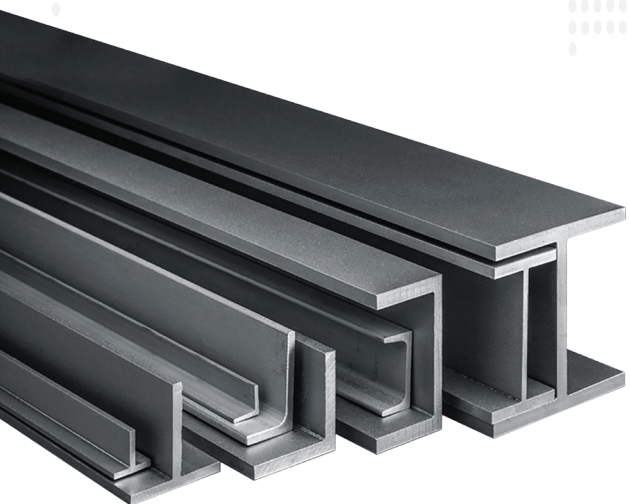

Tôn mạ màu: Loại tôn được phủ lớp sơn tĩnh điện, đa dạng về màu sắc, vừa có tác dụng bảo vệ lõi thép, vừa tăng tính thẩm mỹ cho công trình.

DANH MỤC SẢN PHẨM CỦA TÔN THÉP TUẤN ĐẠT SG

» THÉP HỘP

Thép hộp mạ kẽm: Được mạ một lớp kẽm bảo vệ bên ngoài, có khả năng chống ăn mòn và gỉ sét cực tốt. Thường được dùng cho các công trình ngoài trời, hàng rào, lan can hoặc môi trường ven biển.

Thép hộp đen: Là loại thép nguyên bản, giá thành rẻ, dễ hàn, phù hợp cho các kết cấu nội thất, khung nhà tạm hoặc công trình không tiếp xúc trực tiếp với môi trường khắc nghiệt.

» THÉP XÂY DỰNG

Bao gồm thép cuộn và thép cây: Các sản phẩm của chúng tôi luôn đảm bảo độ bền kéo, độ cứng và khả năng chịu lực theo đúng tiêu chuẩn, là vật liệu cốt lõi cho mọi công trình xây dựng, từ móng đến kết cấu chính.