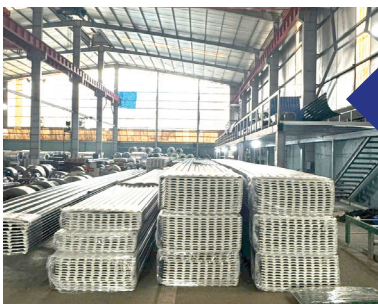

LÝ DO NÊN CHỌN TÔN THÉP TUẤN ĐẠT SG

Sản phẩm chính hãng, chất lượng đỉnh cao:

Tôn Thép Tuấn Đạt SG là đại lý phân phối chính thức của các thương hiệu tôn thép hàng đầu Việt Nam như Hoa Sen, Đông Á, Hòa Phát, Nam Kim và Bluescope. Mỗi sản phẩm chúng tôi cung cấp đều có đầy đủ tem nhãn, giấy tờ chứng nhận xuất xưởng, đảm bảo 100% là hàng chính hãng. Chúng tôi không chỉ bán tôn, chúng tôi bán sự an tâm về chất lượng và độ bền cho công trình của bạn.

Đa dạng sản phẩm, đáp ứng mọi nhu cầu:

Chúng tôi cung cấp một danh mục sản phẩm phong phú và toàn diện, từ tôn lợp, thép hộp, thép xây dựng đến thép hình, thép tấm, inox và lưới rào. Dù bạn cần vật liệu cho công trình dân dụng hay dự án công nghiệp quy mô lớn, chúng tôi đều có thể đáp ứng đầy đủ và kịp thời.